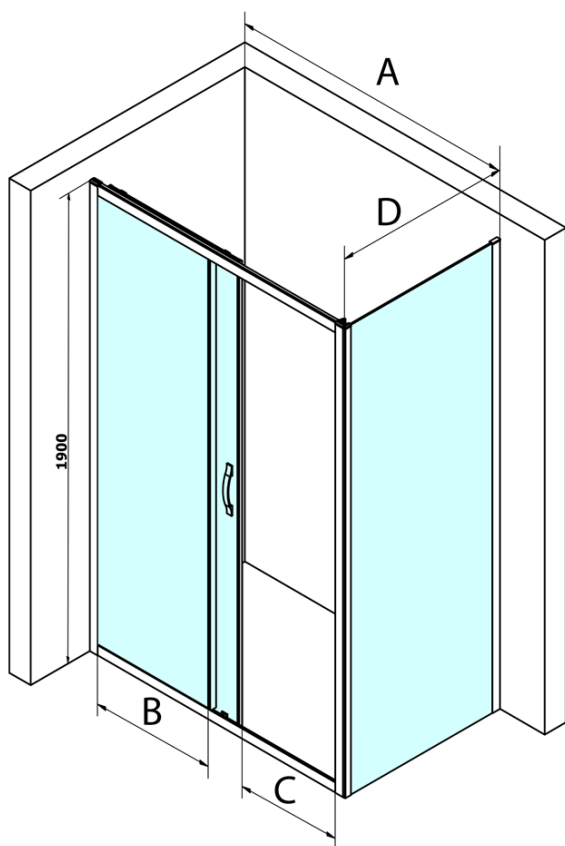

Produktový list

Objednací kód: **GS1113GS3175**

SIGMA SIMPLY obdélníkový sprchový kout 1300x750mm
L/P varianta, čiré sklo

MODEL	A	B	C
GS1110	980-1020	430	400
GS1111	1080-1120	480	435
GS1112	1180-1220	530	485
GS1113	1280-1320	580	535
GS1114	1380-1420	630	585
GS4210	980-1020	430	400
GS4211	1080-1120	480	435
GS4212	1180-1220	530	485
GS4213	1280-1320	580	535
GS4214	1380-1420	630	585

MODEL	D
GS3170	680-700
GS3175	730-750
GS3180	780-800
GS3190	880-900
GS3110	980-1000
GS4370	680-700
GS4375	730-750
GS4380	780-800
GS4390	880-900
GS4310	980-1000